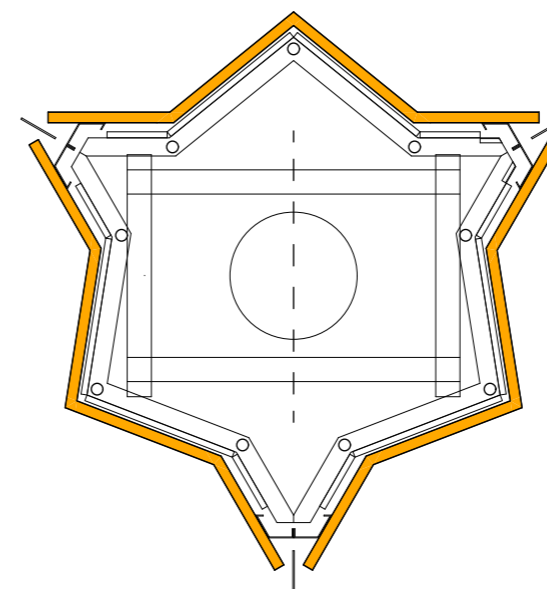

Kirchturm St. Marien
Sölder Straße,
44289 Dortmund-Sölde

Neubau

Bauherr:
Kath. Kirchengemeinde St. Marien

Fertigstellung 2008

Wettbewerb 1. Preis

Eingang

Turmschaft

Glockenstube