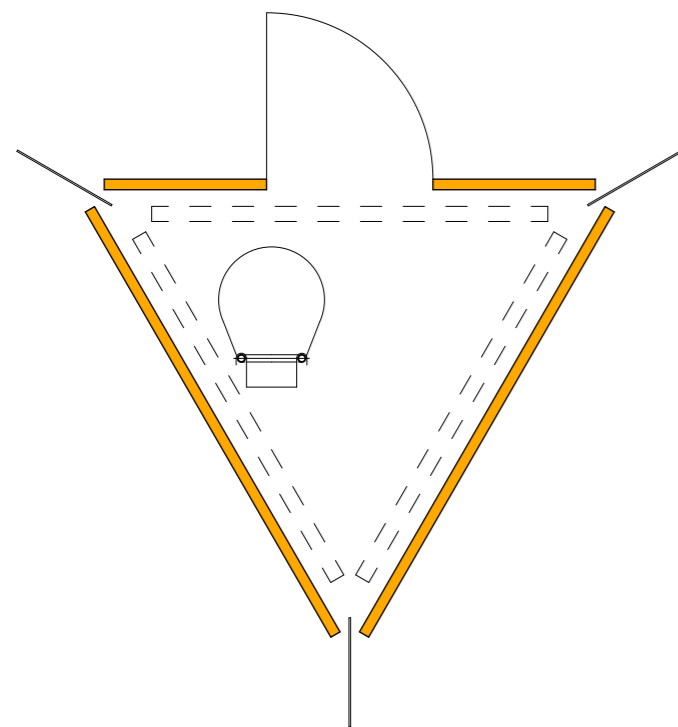

Kirchturm St. Marien
Sölder Straße,
44289 Dortmund-Sölde

Neubau

Bauherr:
Kath. Kirchengemeinde St. Marien

Fertigstellung 2008

Wettbewerb 1. Preis

Eingang

Turmschaft

Glockenstube