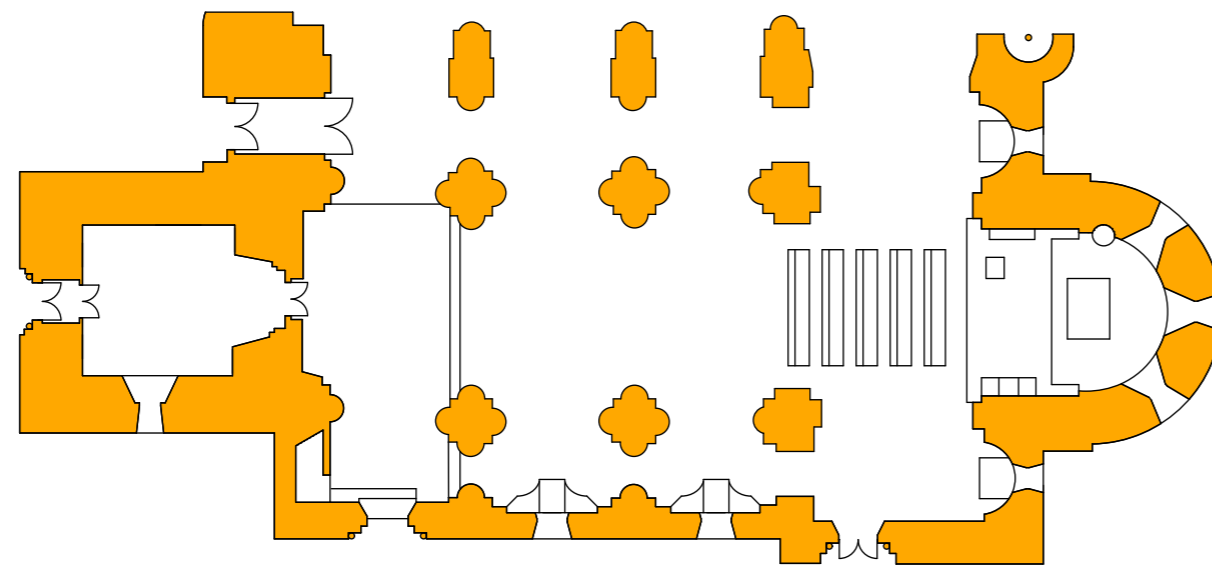

**Kirche St. Blasius**  
Kirchplatz 4  
58802 Balve

**Kirche St. Blasius**

Kirchplatz 4  
58802 Balve

Aussensanierung

Bauherr:  
Kath. Kirchengemeinde St. Blasius

Fertigstellung 2010

Denkmalliste NRW

0 10 M