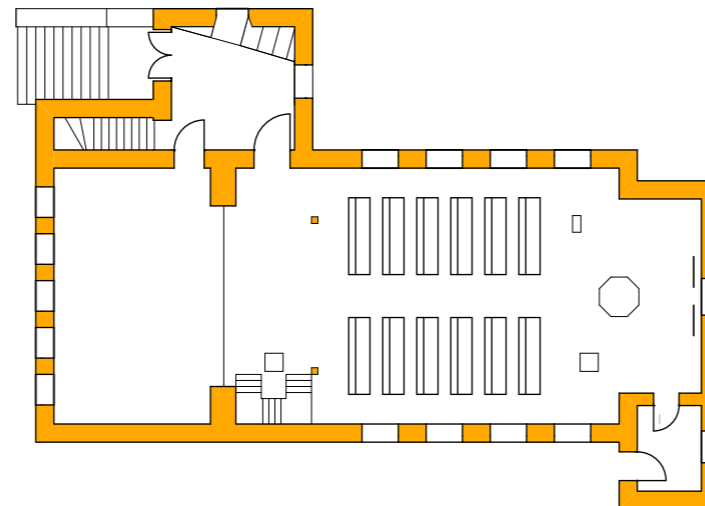

Ev. Christuskirche
Mathias Claudius Platz 2
58710 Menden

Umbau und Innengestaltung

Bauherr:
Ev. Kirchengemeinde Lendringsen

Fertigstellung 2012

0 10 M