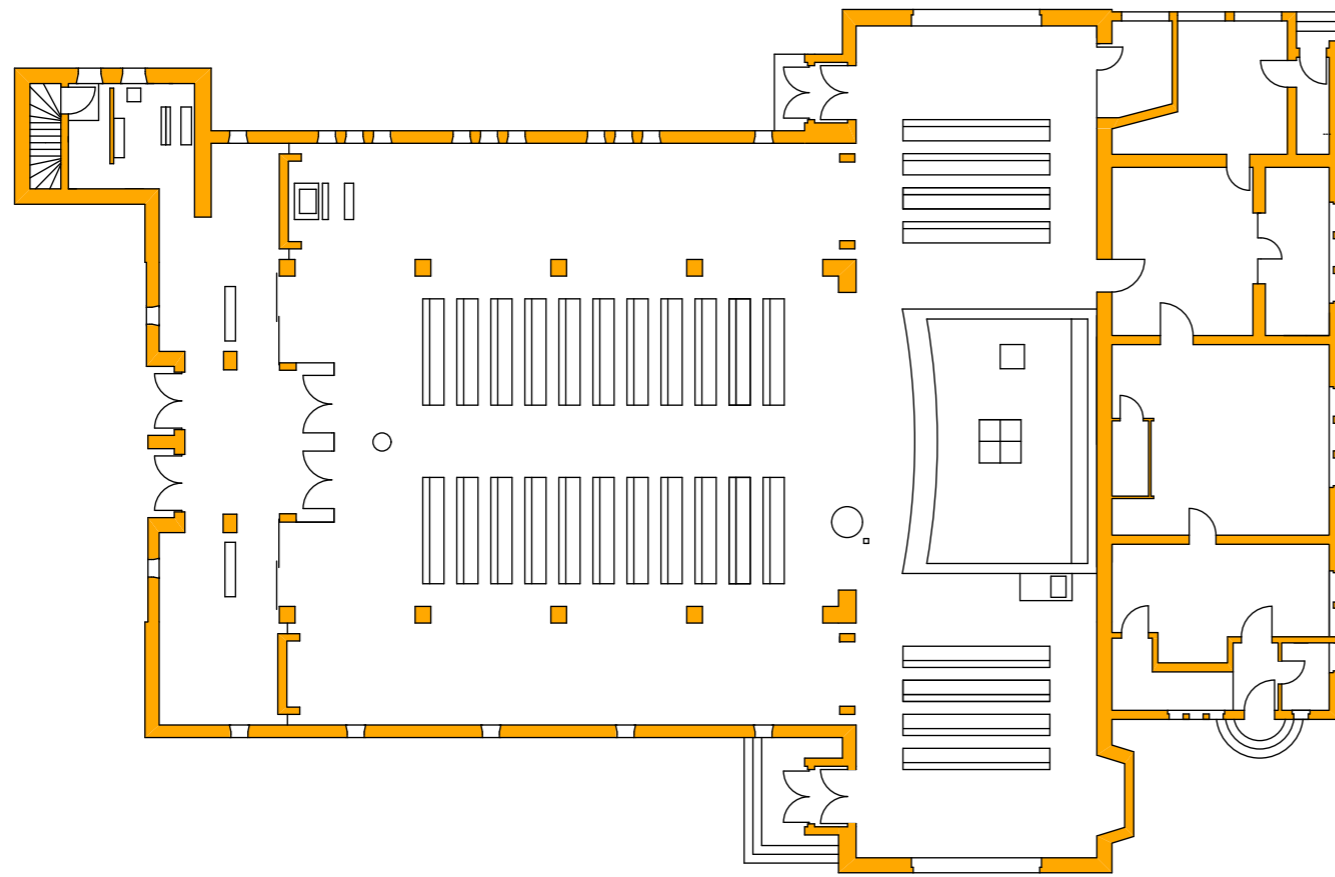

**Kirche St. Peter**  
Langenwiedenweg 16  
59457 Werl

**Kirche St. Peter**  
Langenwiesenweg 16  
59457 Werl

Innengestaltung und Sanierung

Bauherr:  
Kath. Kirchengemeinde St. Peter

Nettogrundrissfläche 800 m<sup>2</sup>

Fertigstellung 2009