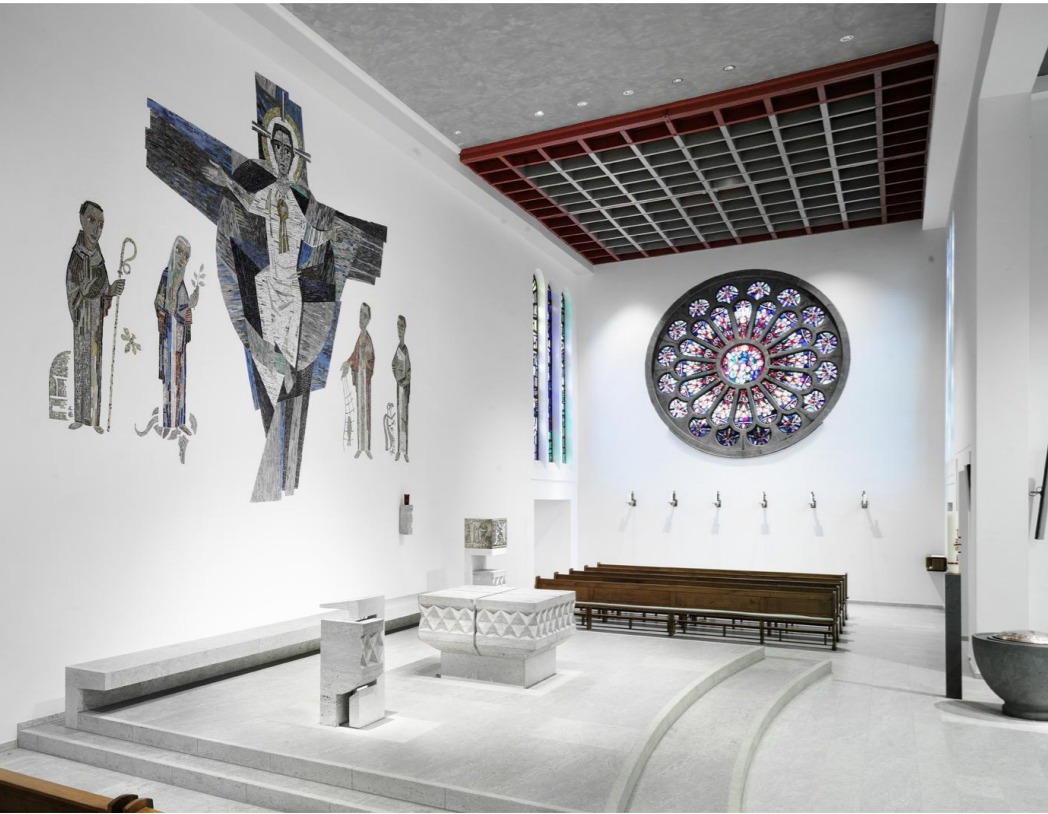

**Kirche St. Peter**  
Langenwiedenweg 16  
59457 Werl

**Kirche St. Peter**  
Langenwiesenweg 16  
59457 Werl

Innengestaltung und Sanierung

Bauherr:  
Kath. Kirchengemeinde St. Peter

Nettogrundrissfläche 800 m<sup>2</sup>